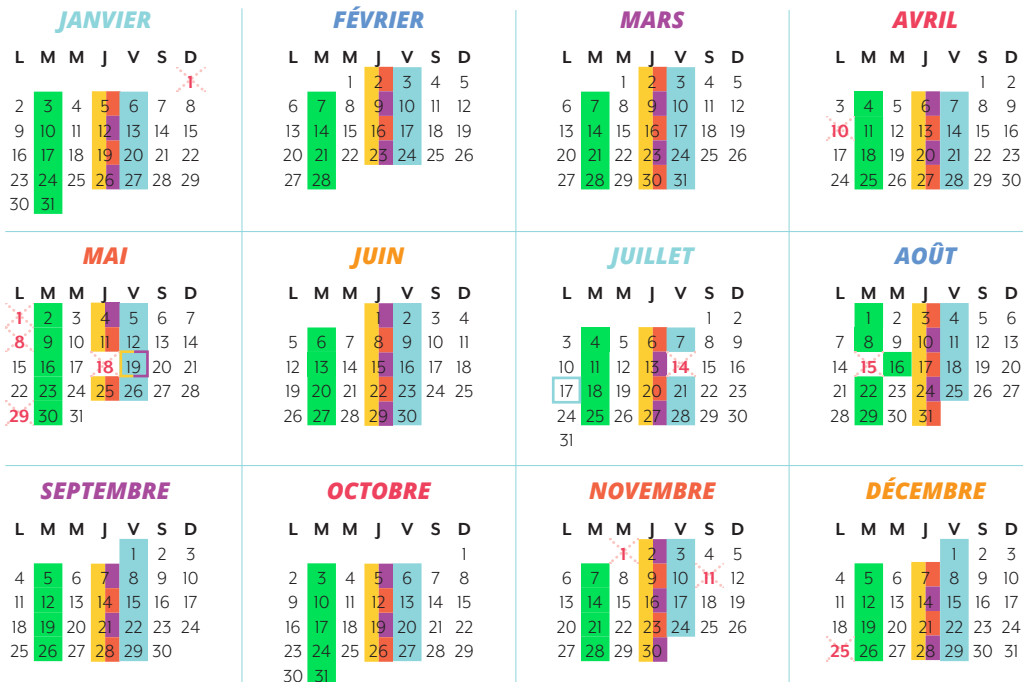

rubrique habiter / Gérer ses déchets /  
Mode de collecte

[Cliquer sur votre commune](#)

Chaque usager est responsable du  
lavage de ses conteneurs.

Toujours sortir ses conteneurs la  
veille au soir de la collecte, les rentrer  
au plus tôt pour le confort de tous.

	Centre-ville	Lieu-dit Roc Blanc et Montalivet	Reste de la commune
Déchets résiduels	■	■	■
Tri sélectif	■	■ [jeudis semaines paires]	■ [jeudis semaines impaires]