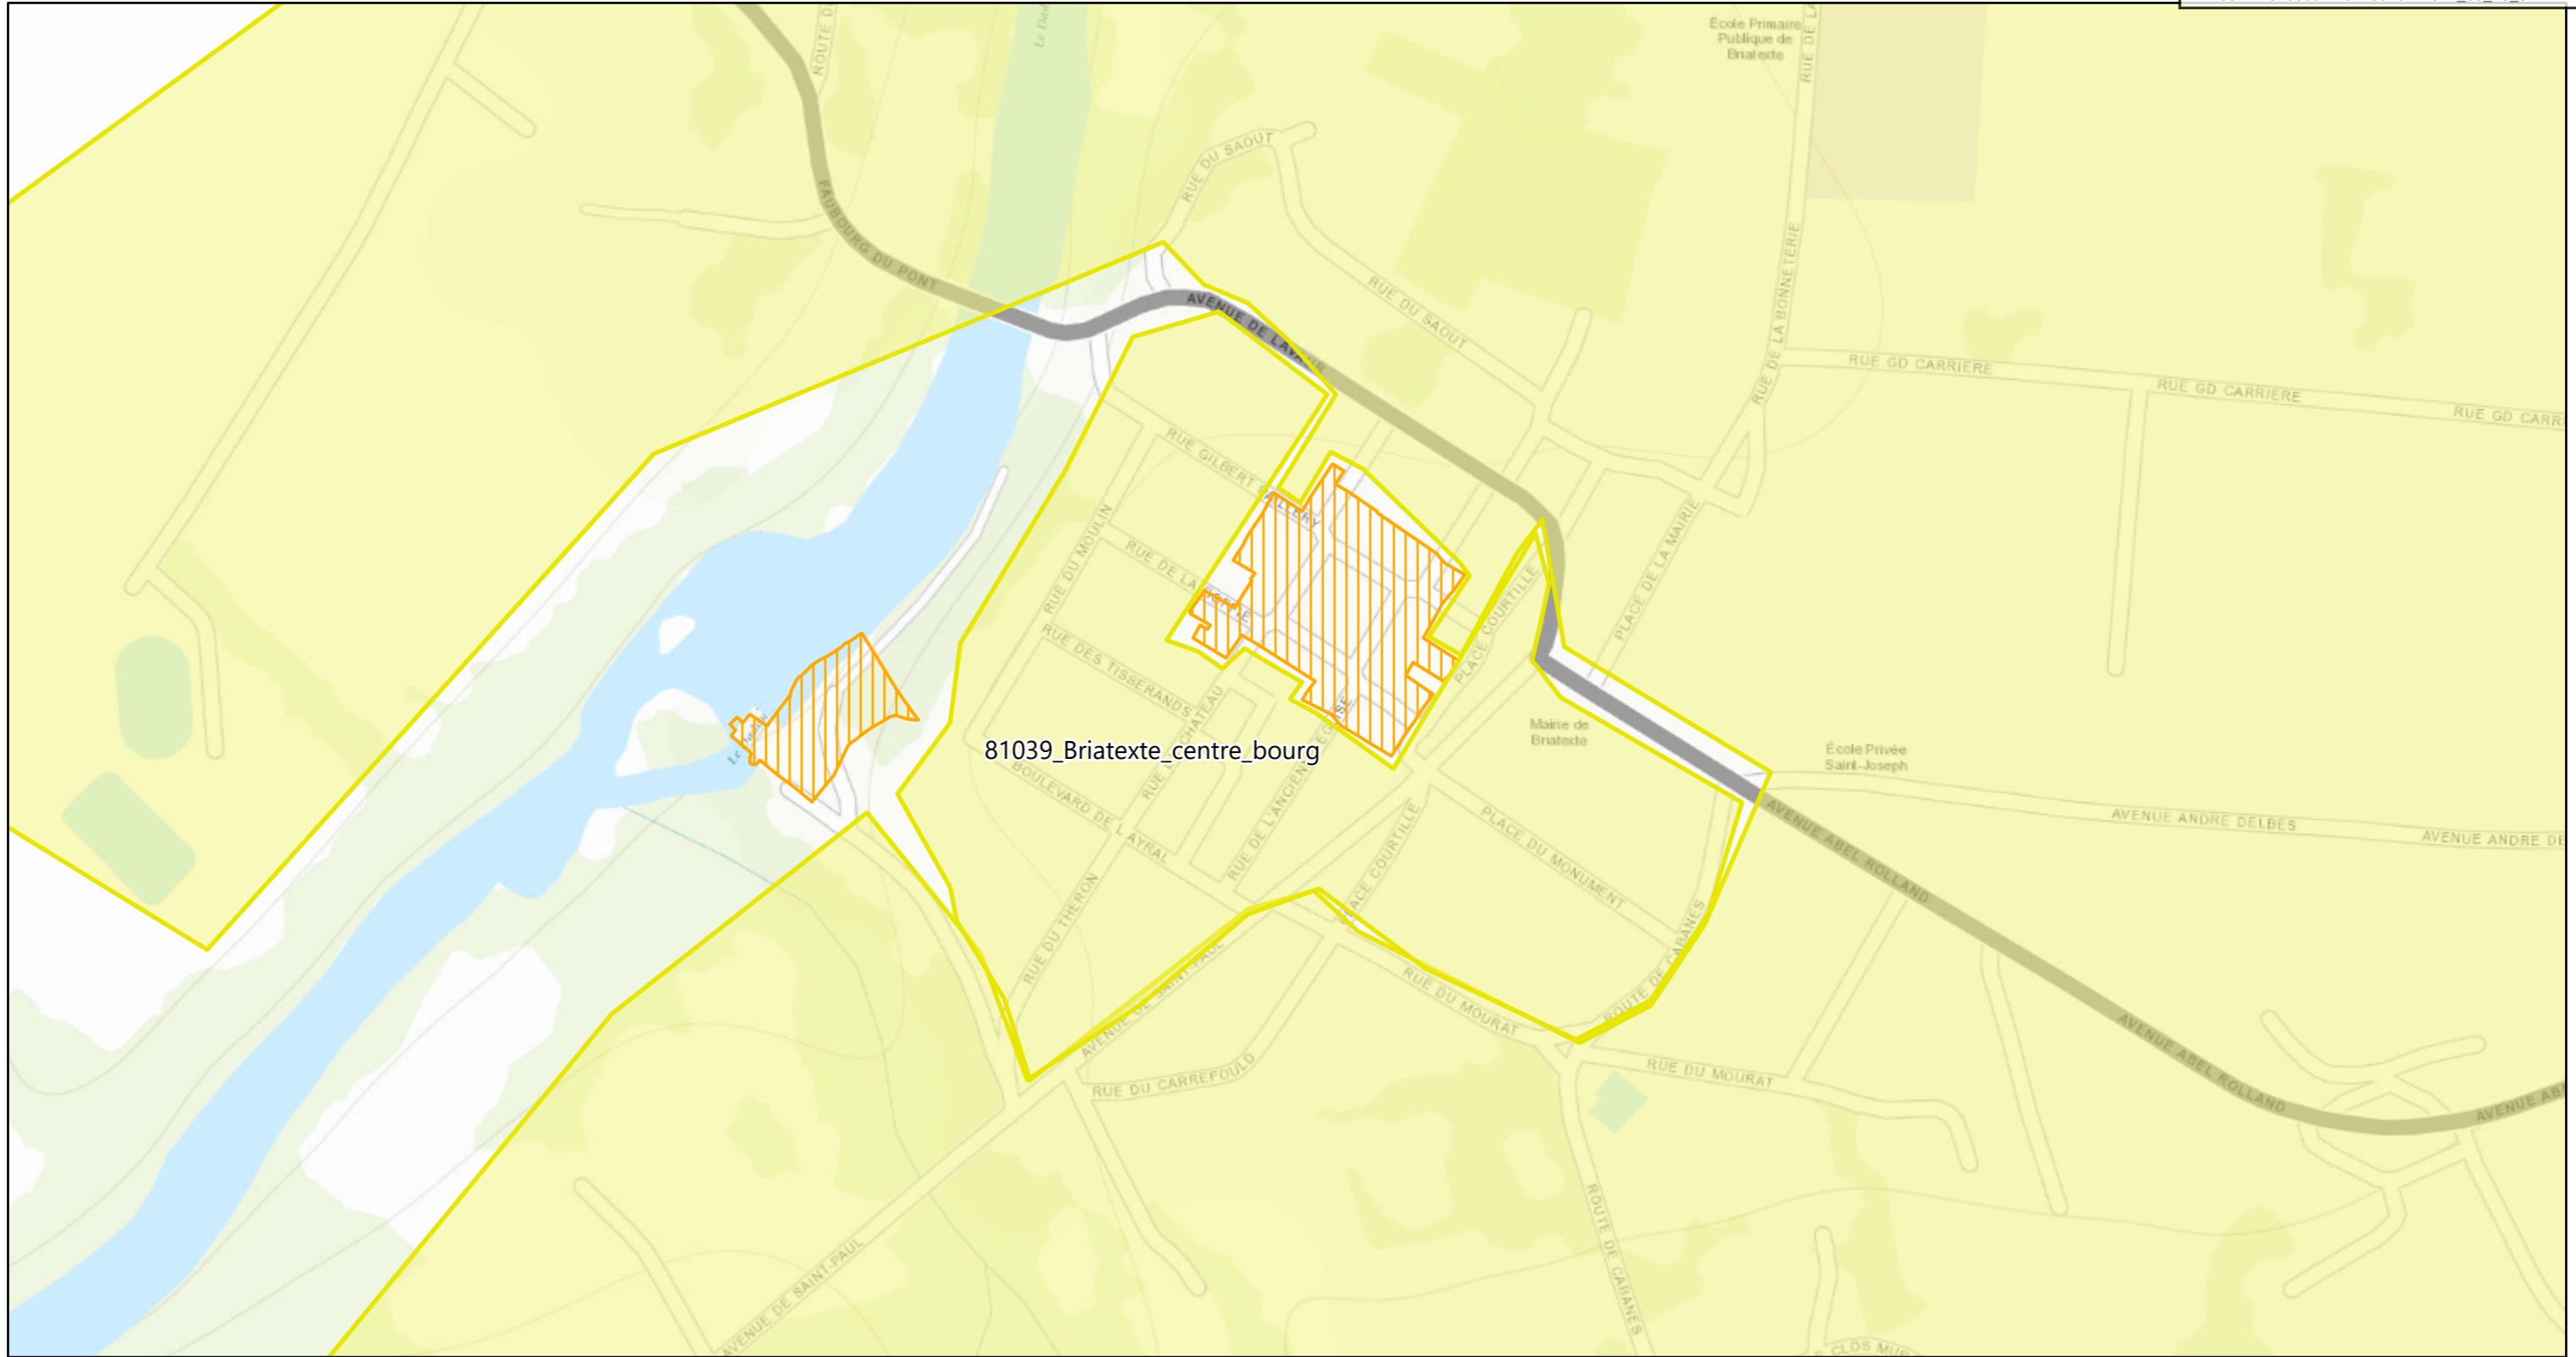

Zones d'accélération des EnR - Hors secteurs "Monuments historiques et sites inscrits"

Envoyé en préfecture le 27/03/2024
Reçu en préfecture le 27/03/2024
Publié le 27/03/2024
ID : 081-218100394-20240326-D2024_03_26_02-DE

01/03/2024 15:46:47

ENR_ZAER_8586

 Solaire PV

 Cadastre_4113

1:2 257

IGN, Esri, HERE, Garmin, INCREMENT P, USGS