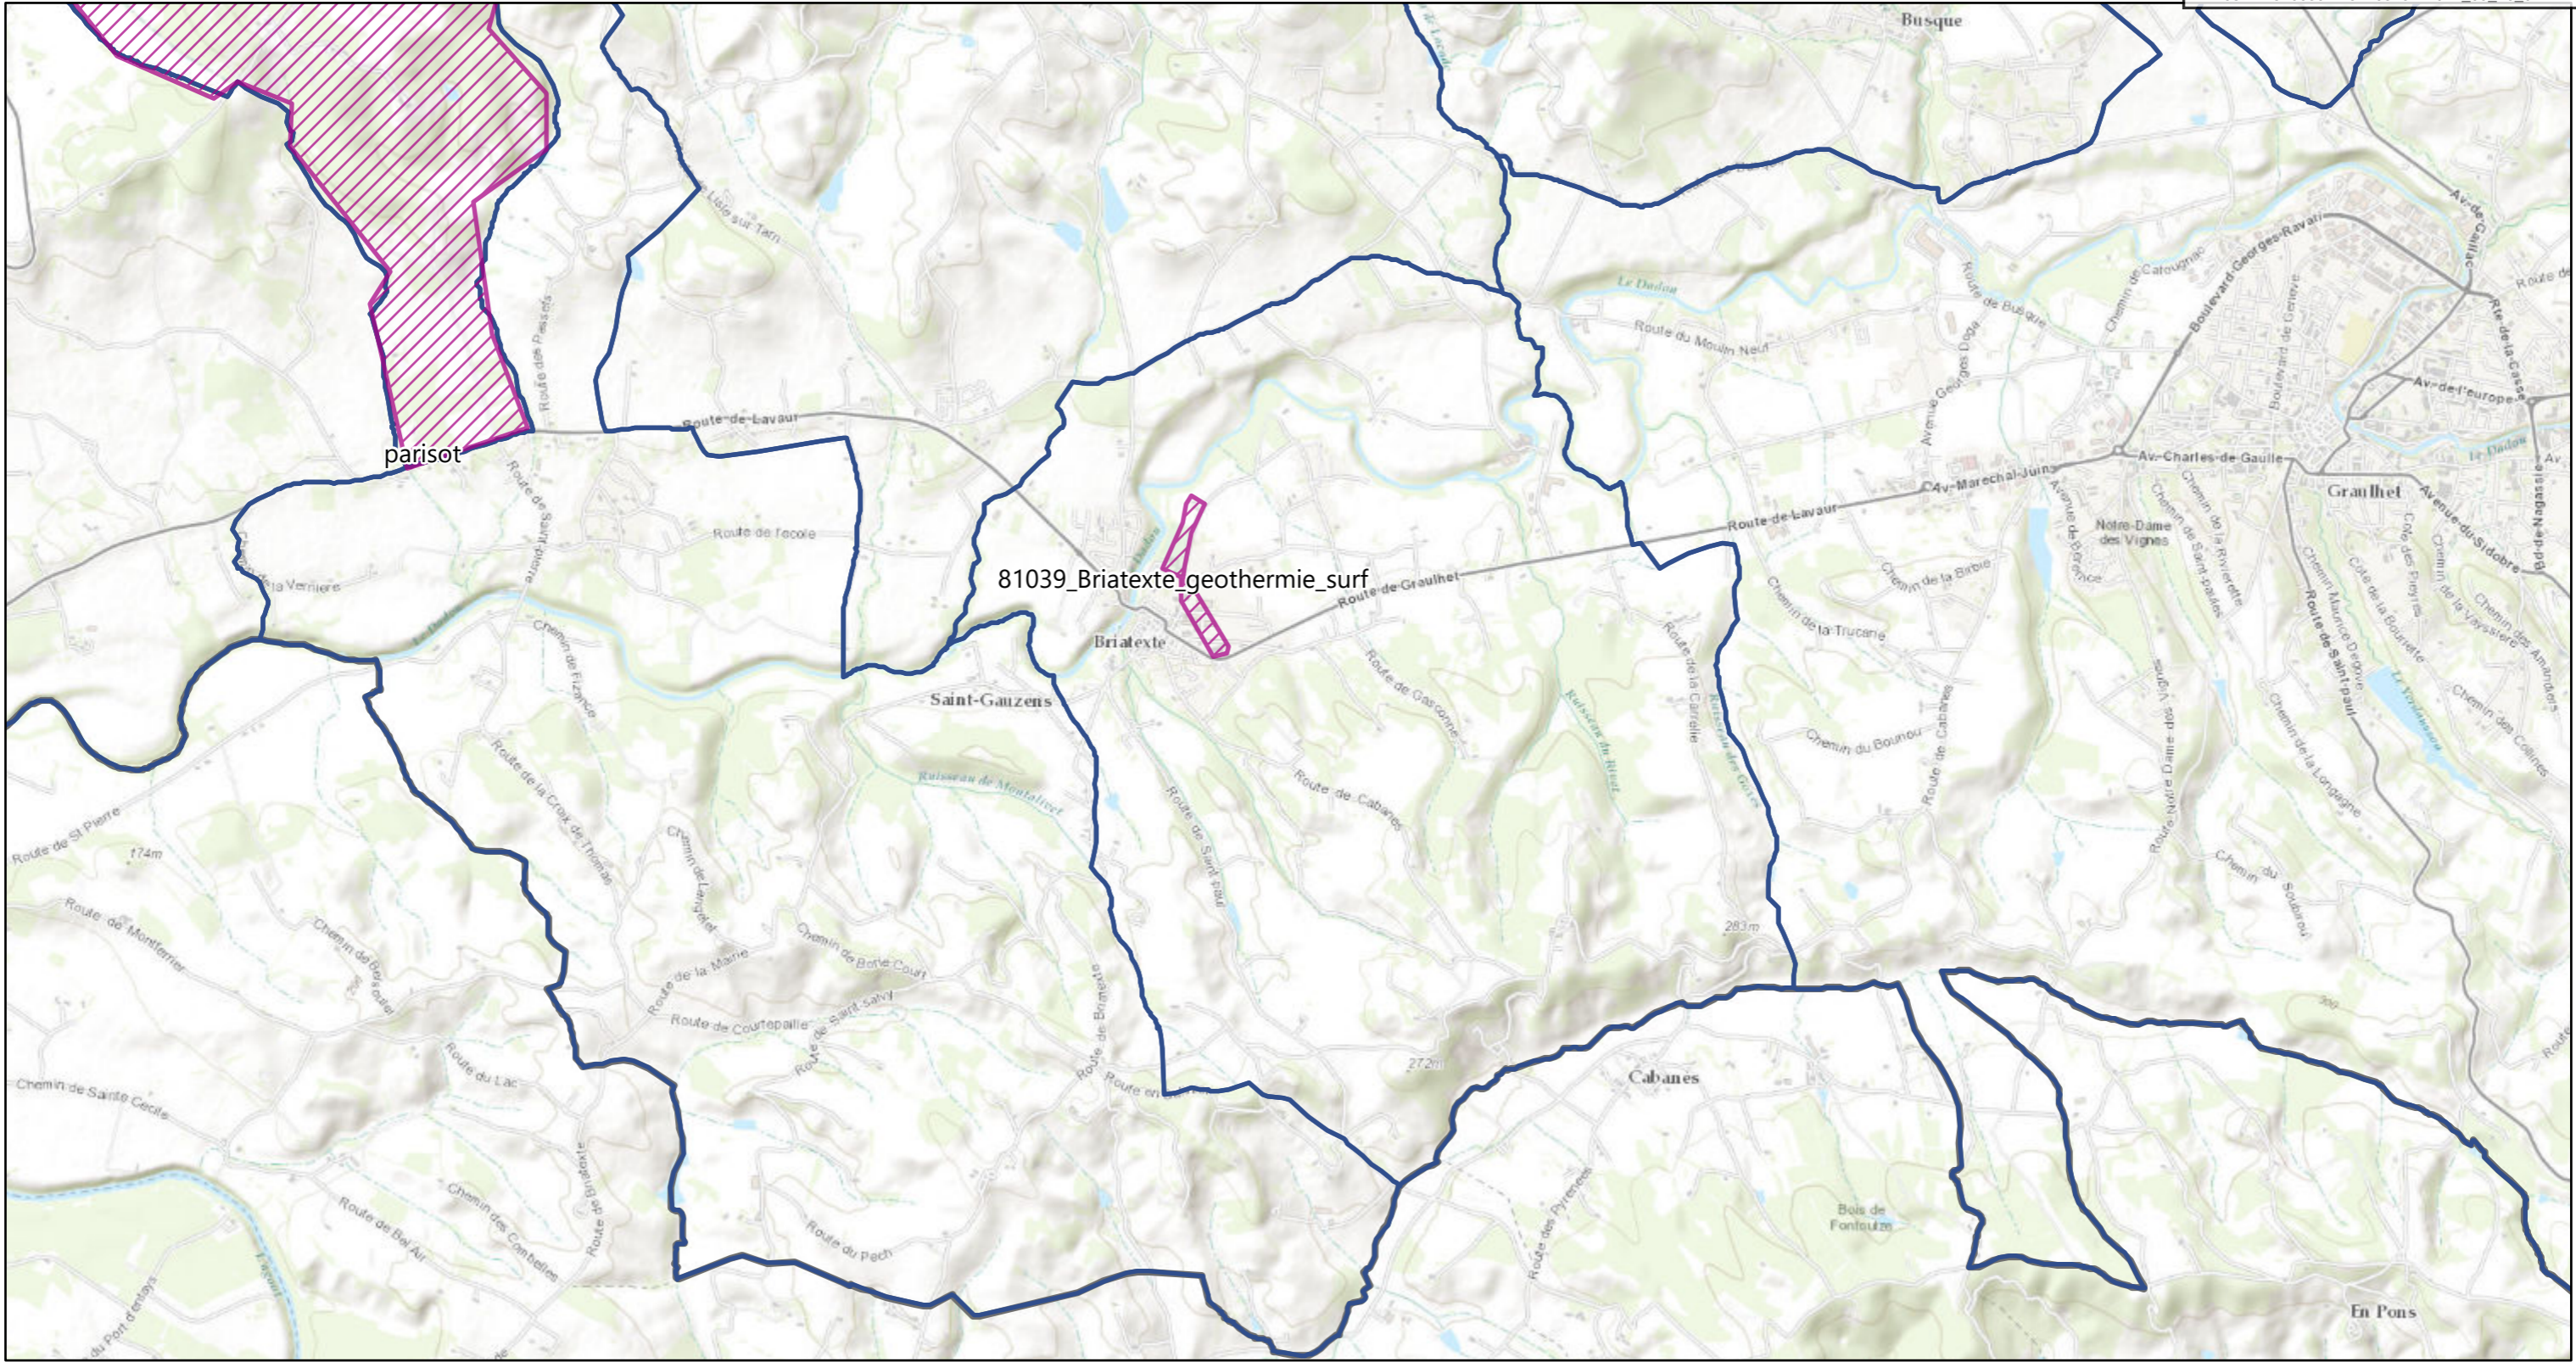

Zones d'accélération des énergies renouvelables

Envoyé en préfecture le 27/03/2024
Reçu en préfecture le 27/03/2024
Publié le 27/03/2024
ID : 081-218100394-20240326-D2024_03_26_02-DE

21/03/2024 15:06:19

Zone d'accélération des énergies renouvelables

 Géothermie

1:36 112

IGN, INE, Instituto Geográfico Nacional, Esri, HERE, Garmin, INCREMENT P, Intermap, USGS, METI/NASA